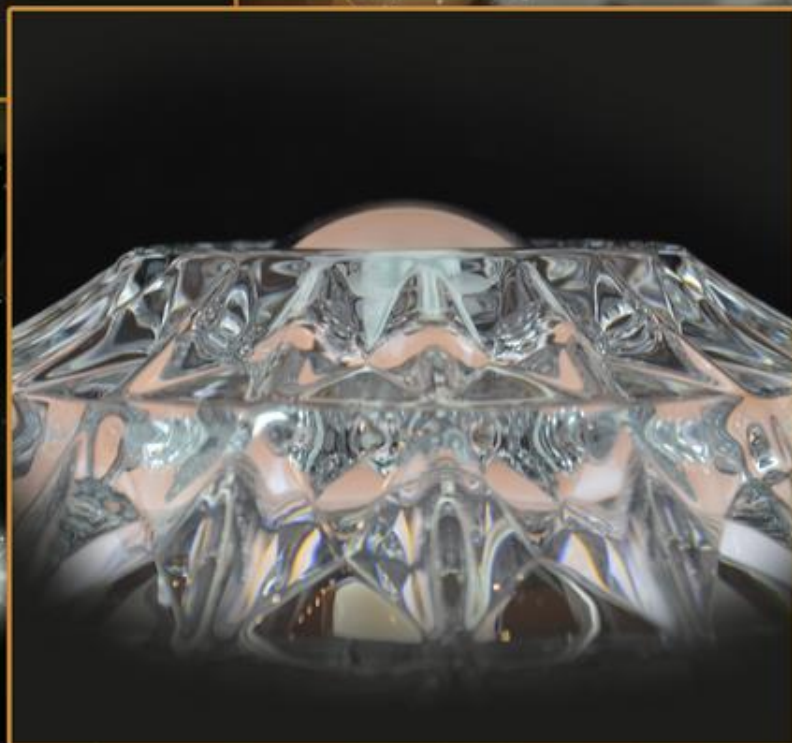

DIAMOND SOL -srebrne detale

DIAMOND KOS - srebrne detale

FLORALE SOL - złote detale

FLORALE KOS - srebrne detale

METROPOLITAN KOS - srebrne detale

OVAL SOL - srebrne detale

SEGMENT KOS - srebrne detale

ABAZUR PRZEZROCZYSTY
ZE SREBRNYMI PASAMI

ABCZUR ZŁOTY
Z CZARNYM ORNAMENTEM

GAZUR ZŁOTY

ABAZUR KREMOWY

ABCZUR SZARY
ZE SREBRNYM WYKOŃCZENIEM

ABCZUR CZARNY

ABCZUR CZARNY
Z MIEDZIANYM
WYKOŃCZENIEM

ABAZUR CZARNY
ZE ZŁOTYM
WYKOŃCZENIEM

ABCZUR CZARNY
ZE SREBRNYM WYKOŃCZENIEM